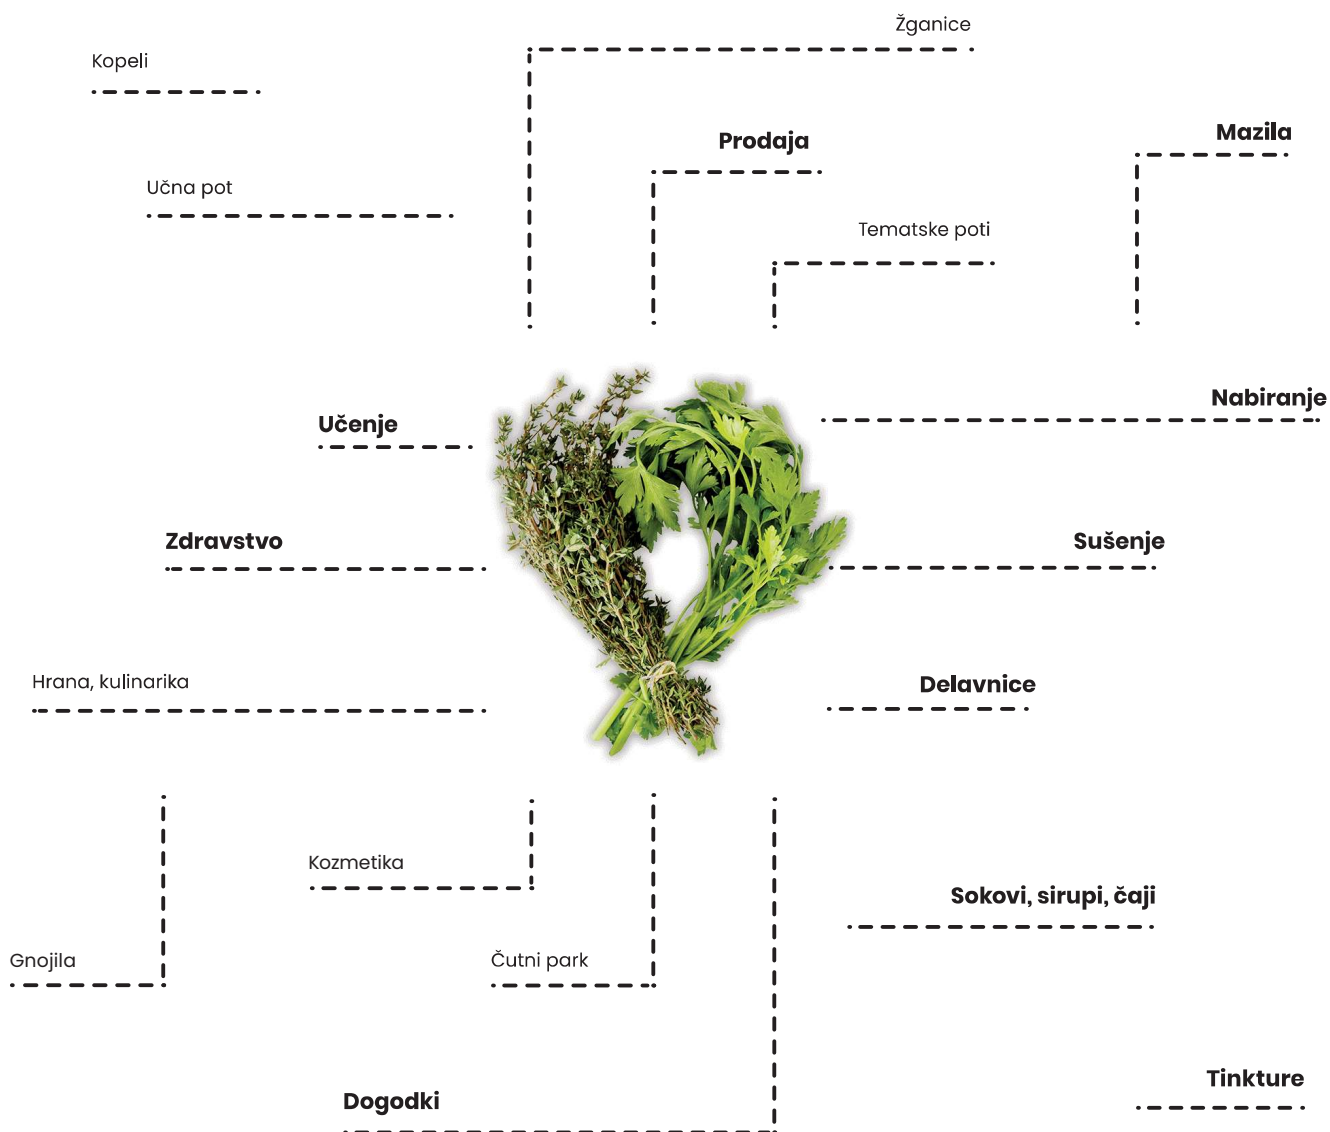

PROGRAMSKA SHEMA

kulturna dediščina in skupnost
naravna dediščina in skupnost

šport in skupnost
varovanje dediščine in skupnosti

SKICA ZASNOVE - UREDITEV MESTNEGA PARKA

MOŽNOSTI UPORABE ZELIŠČ

kulturna dediščina in skupnost
naravna dediščina in skupnost