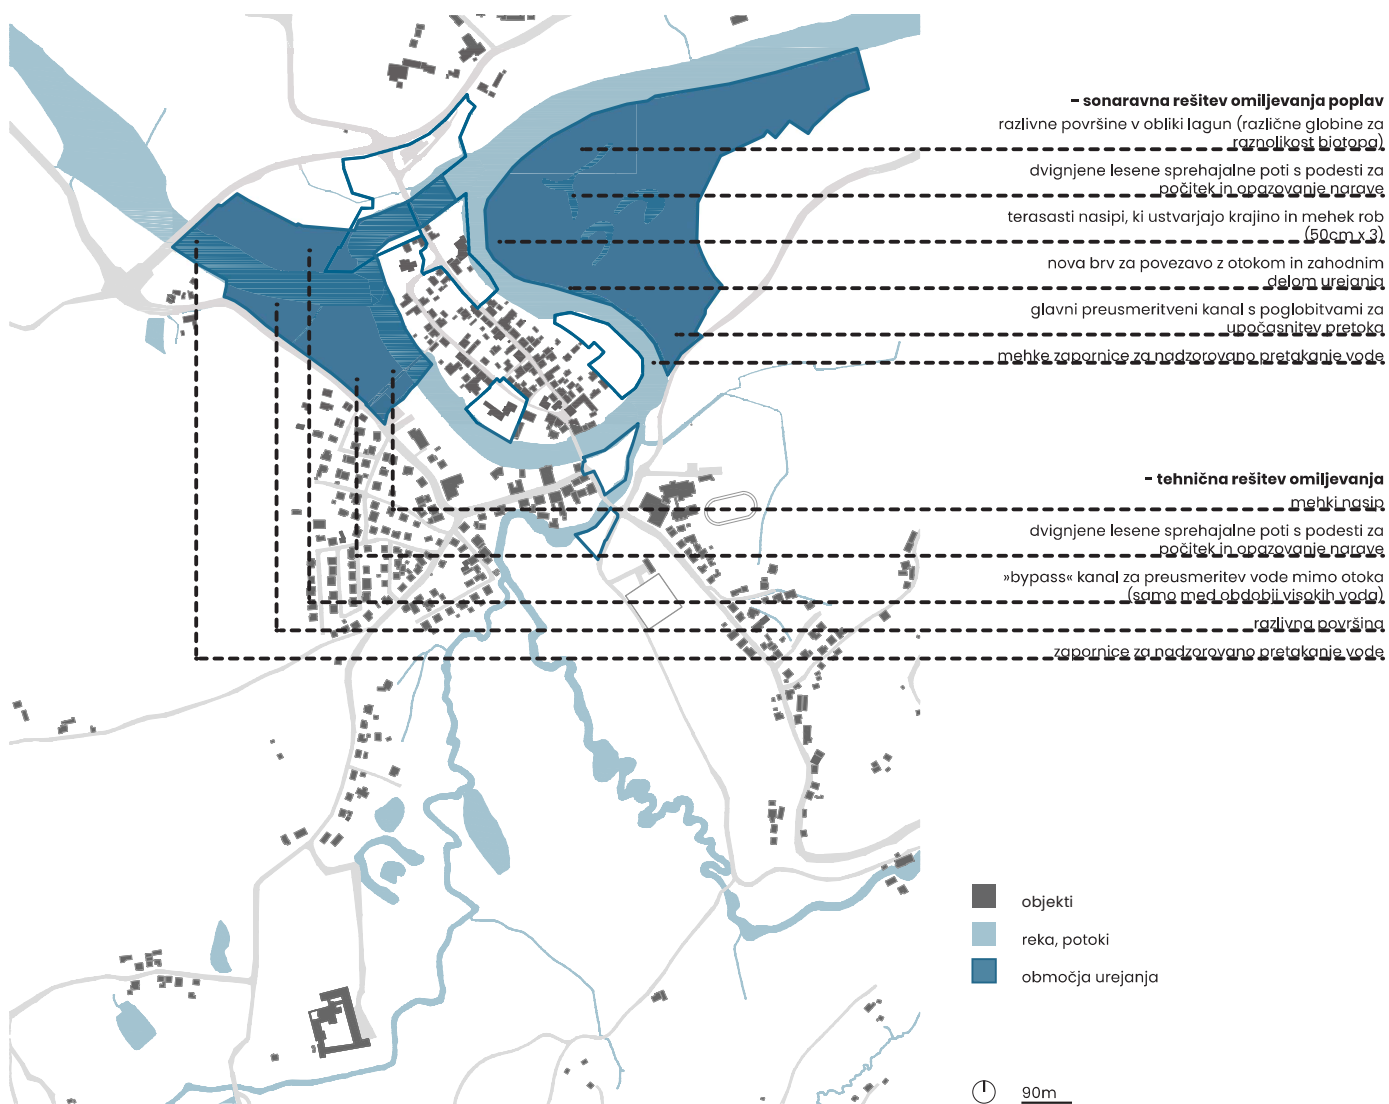

SKICA ZASNOVE

SKICA ZASNOVE

POPLAVNA KARTA KOSTANJEVICE NA KRKI (10, 100 in 500 letne poplave)

- območja 10 letnih poplav
- območja 100 letnih poplav
- območja 500 letnih poplav
- reka Krka in njeni pritoki
- obstoječi objekti

75m

vir: GOV, GURS

PREVENTIVNI UKREPI PRED POPLAVAMI – ŠIRŠE OBMOČJE

🕒 2800m

OBMOČJA UREDITEV

SKICA ZASNOVE – SONARAVNA REŠITEV OMILJEVANJA POPLAV

SKICA ZASNOVE – TEHNIČNA REŠITEV OMILJEVANJA

kulturna dediščina in skupnost