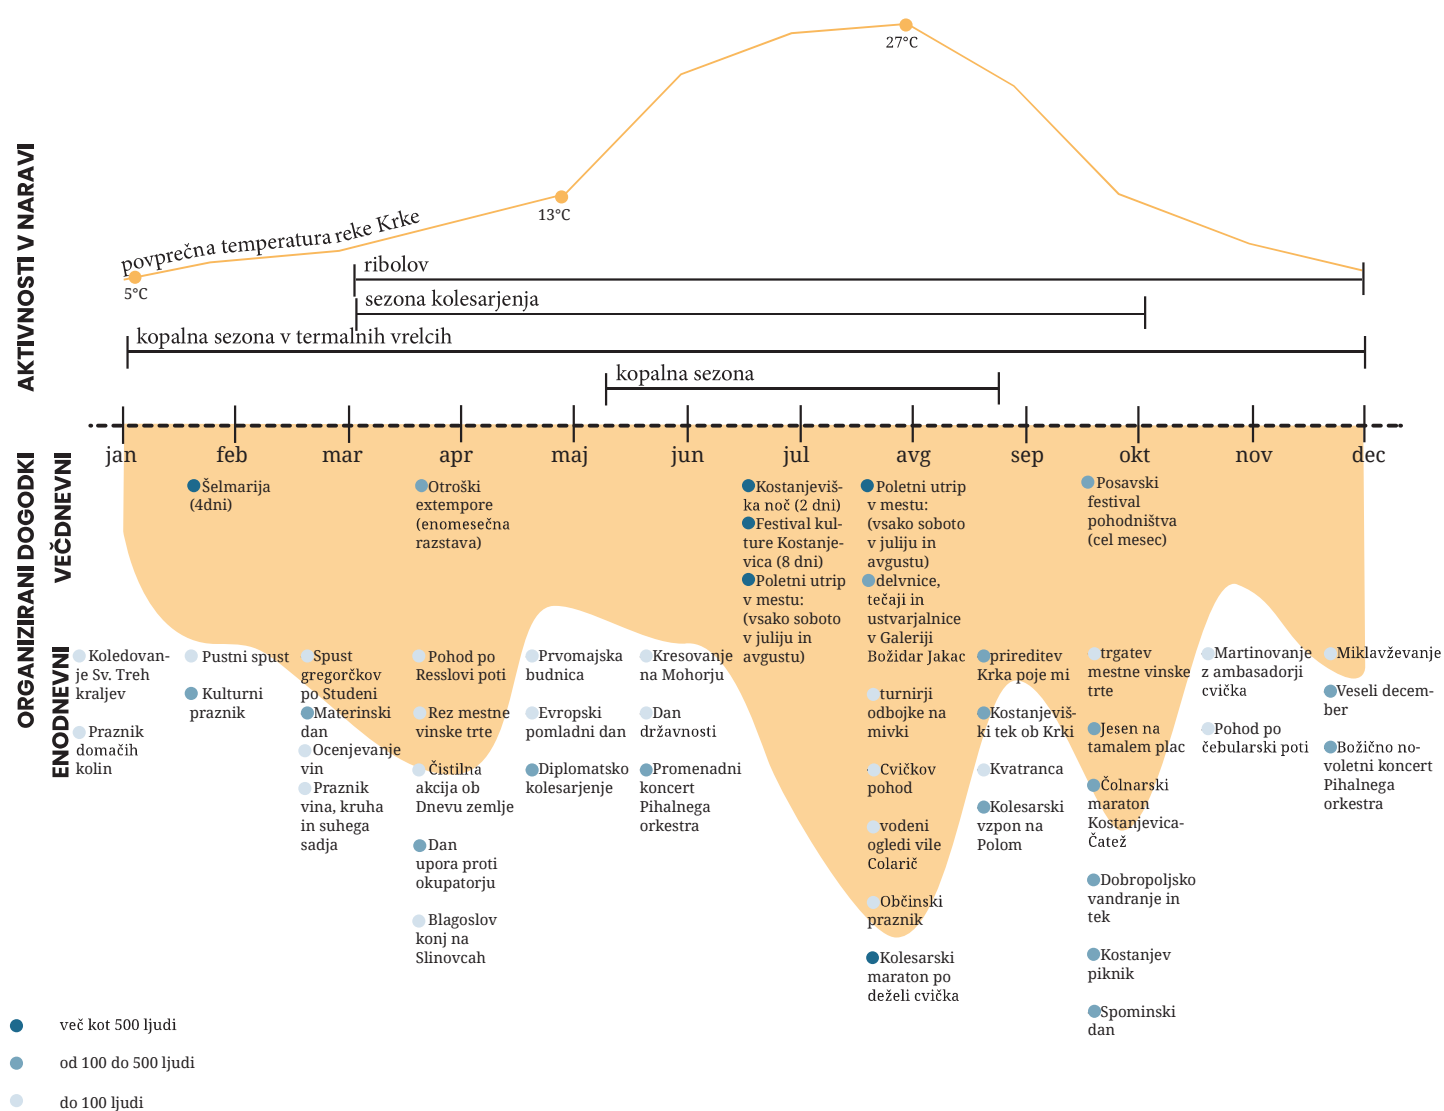

dediščina povezuje.

scenariji revitalizacije Kostanjevice na Krki

Eva Košak
Lara Korošec
Rebeka Seljak
Tinkara Urbančič

UL, Fakulteta za arhitekturo, UŠU
Urbanistično projektiranje 3
seminar Filipič-Hočevar
april 2024

METODA DELA

kulturna dediščina in skupnost
naravna dediščina in skupnost

šport in skupnost
varovanje dediščine in skupnosti

KULTURNA DEDIŠČINA

vir: Situla.org

kulturna dediščina in skupnost
naravna dediščina in skupnost

šport in skupnost
varovanje dediščine in skupnosti

NESNOVNA DEDIŠČINA

vir: kostanjevicasi

Dediščina povezuje.

IMPLEMENTACIJA VIDIKOV TURIZMA V KOSTANJEVICO NA KRKI

kulturna dediščina in skupnost
naravna dediščina in skupnost