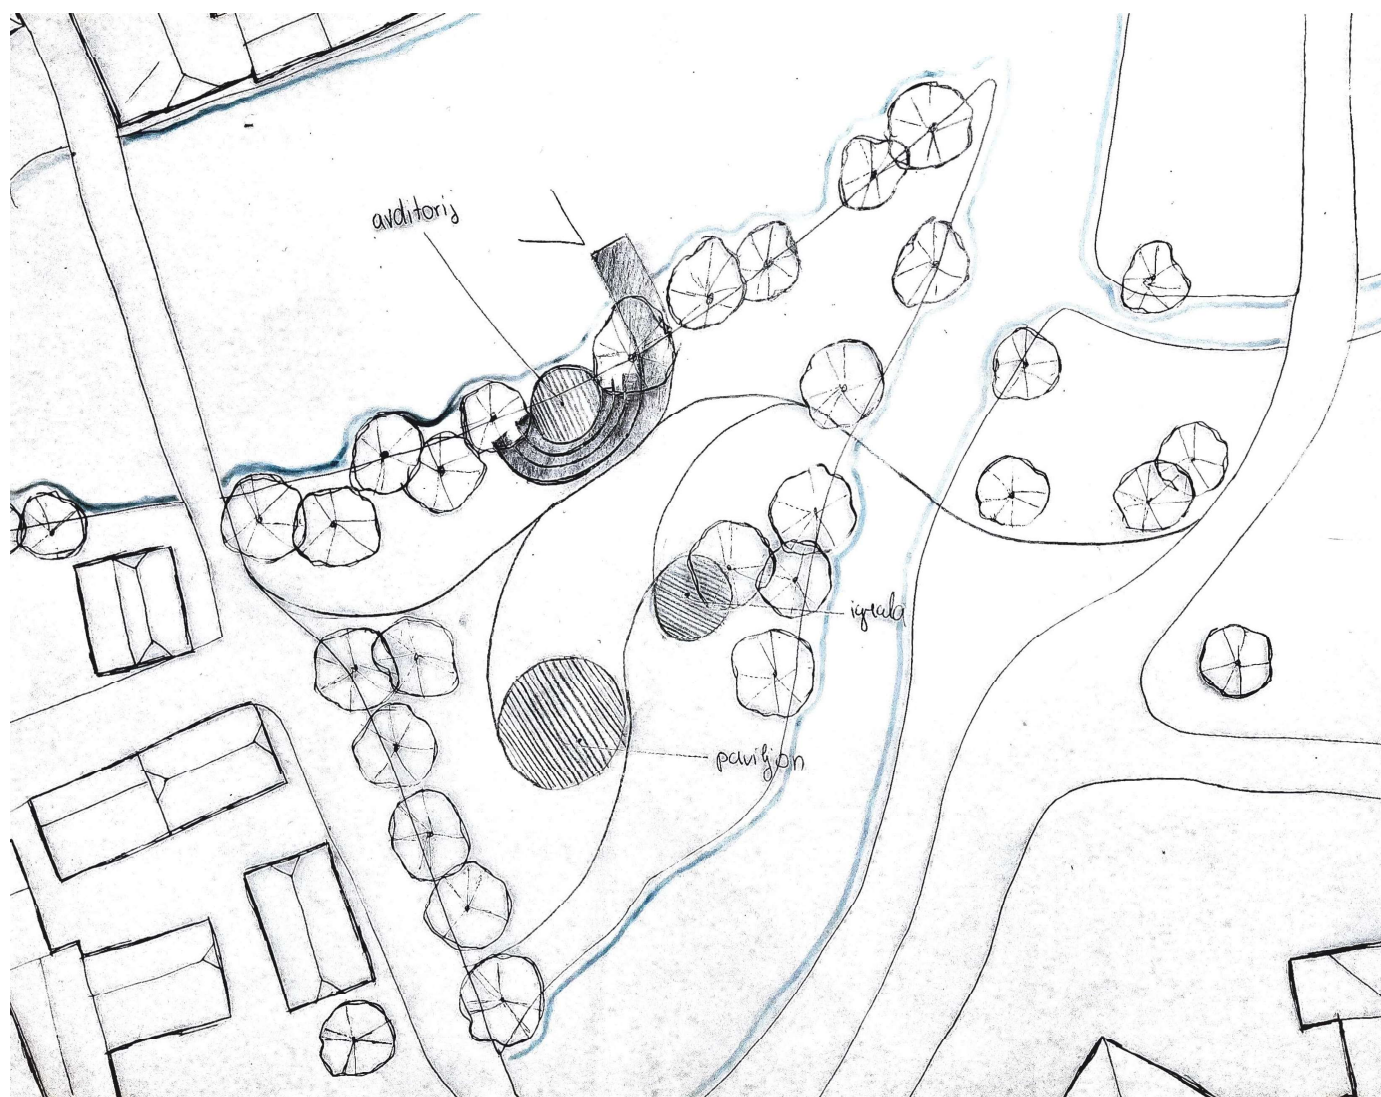

kulturna dediščina in skupnost
naravna dediščina in skupnost

šport in skupnost
varovanje dediščine in skupnosti

SKICA ZASNOVE - UREDITEV MESTNEGA PARKA