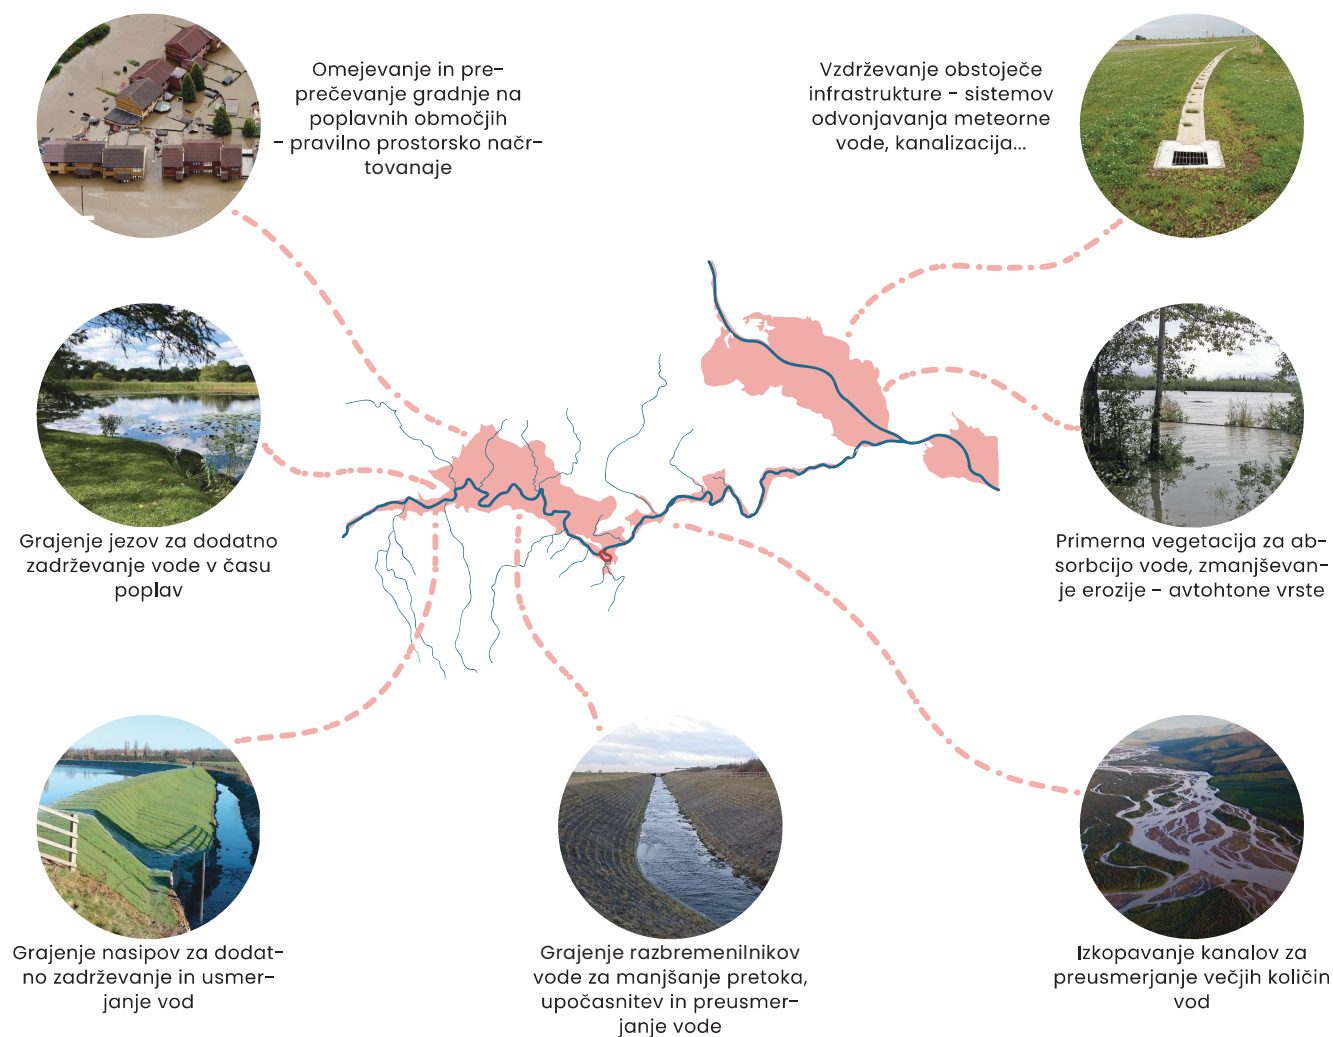

SKICA ZASNOVE

SKICA ZASNOVE

POPLAVNA KARTA KOSTANJEVICE NA KRKI (10, 100 in 500 letne poplave)

- območja 10 letnih poplav
- območja 100 letnih poplav
- območja 500 letnih poplav
- reka Krka in njeni pritoki
- obstoječi objekti

75m

vir: GOV, GURS

PREVENTIVNI UKREPI PRED POPLAVAMI – ŠIRŠE OBMOČJE

🕒 2800m

OBMOČJA UREDITEV

SKICA ZASNOVE – SONARAVNA REŠITEV OMILJEVANJA POPLAV

SKICA ZASNOVE – TEHNIČNA REŠITEV OMILJEVANJA

kulturna dediščina in skupnost