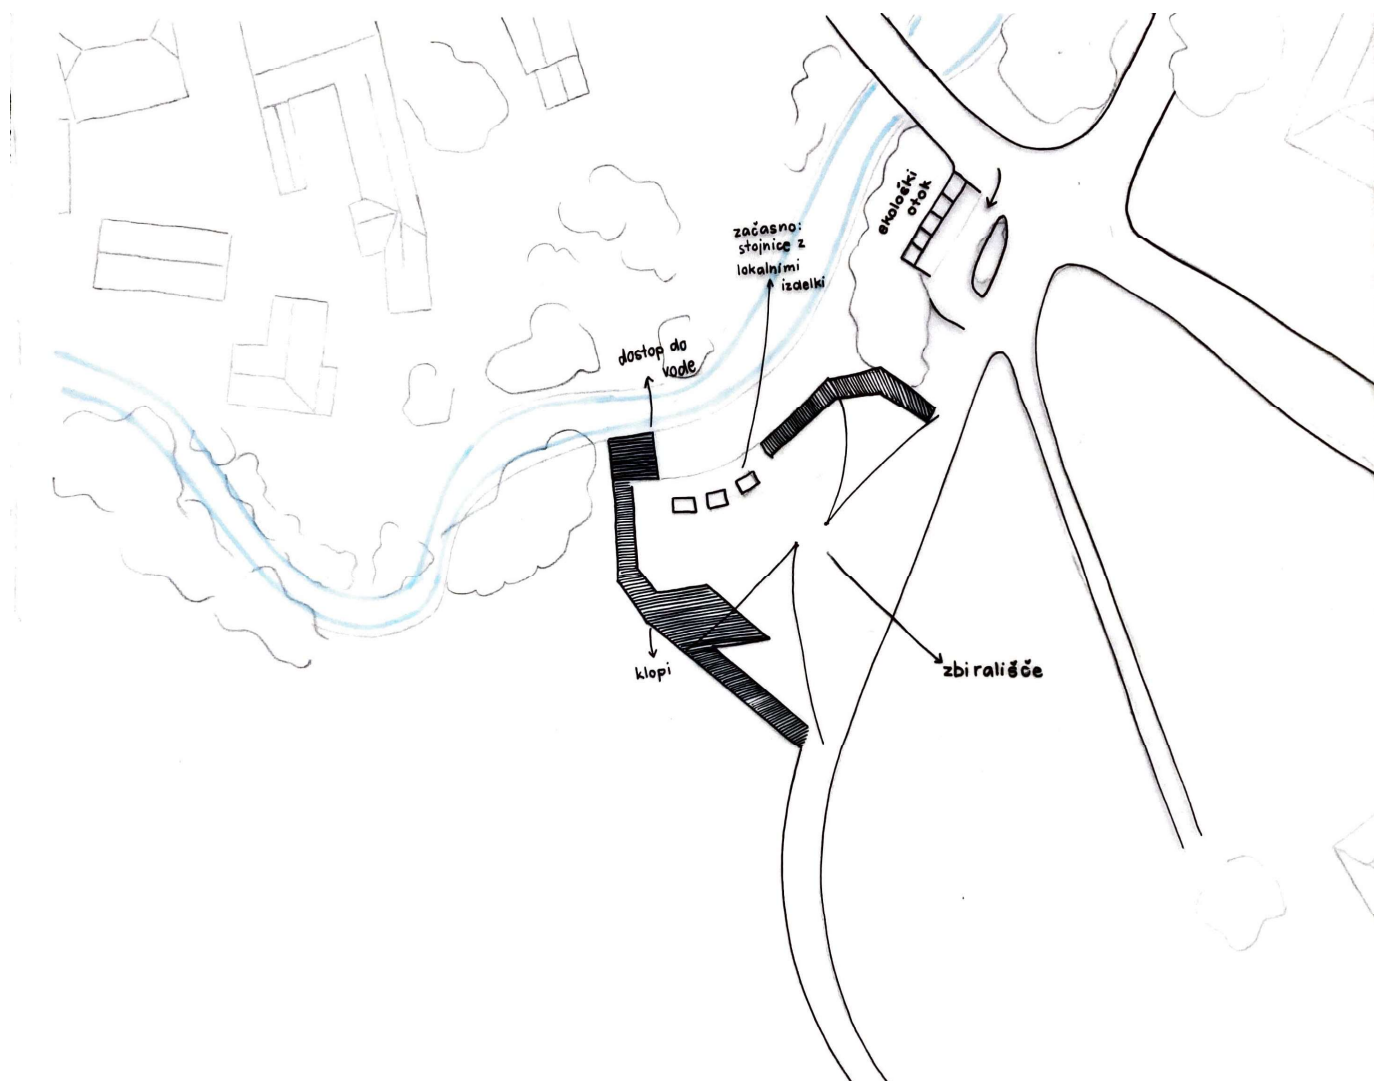

SKICA ZASNOVE

SKICA ZASNOVE

POPLAVNA KARTA KOSTANJEVICE NA KRKI (10, 100 in 500 letne poplave)

- območja 10 letnih poplav
- območja 100 letnih poplav
- območja 500 letnih poplav
- reka Krka in njeni pritoki
- obstoječi objekti