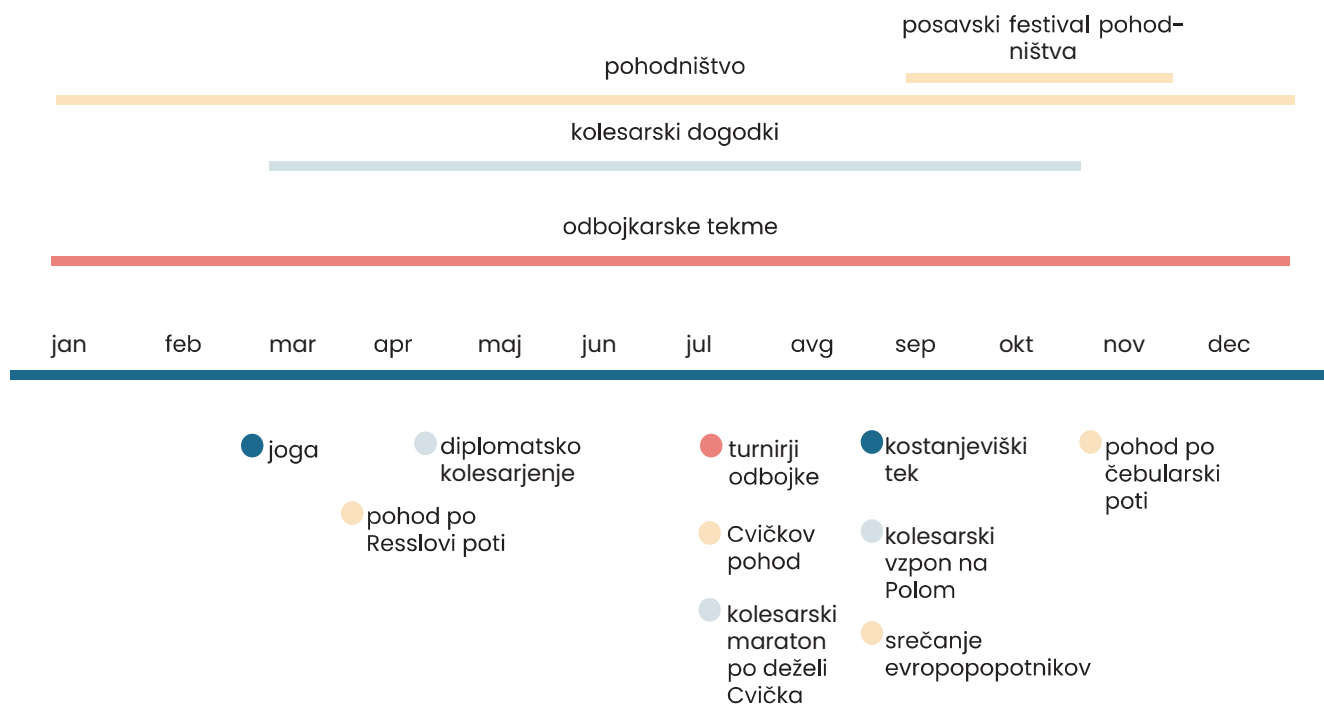

UREDITEV OBMOČIJ

SKICA ZASNOVE – UREDITEV PARKA IN ZELIŠČNIH VRTOV

kulturna dediščina in skupnost
naravna dediščina in skupnost

šport in skupnost
varovanje dediščine in skupnosti

SKICA ZASNOVE – RAZPOREDITEV PROGRAMOV V DVORCU

Pritličje

Programi, povezani s shranjevanjem zelišč,
pripravo izdelkov in delavnicami

Prostori, namenjeni društvom

Prostori, povezani s prodajo zelišč in
kavarna/ čajnica

Nadstropje

Prostori za razstave, konference,
večnamenski prostori

Pisarne, coworking pisarne in prostori za
delo

ŠPORTNI DOGODKI

kulturna dediščina in skupnost
naravna dediščina in skupnost

šport in skupnost
varovanje dediščine in skupnosti

AKTIVNA ŠPORTNA DRUŠTVA

ŠD Kostanjevica – cca 100 članov