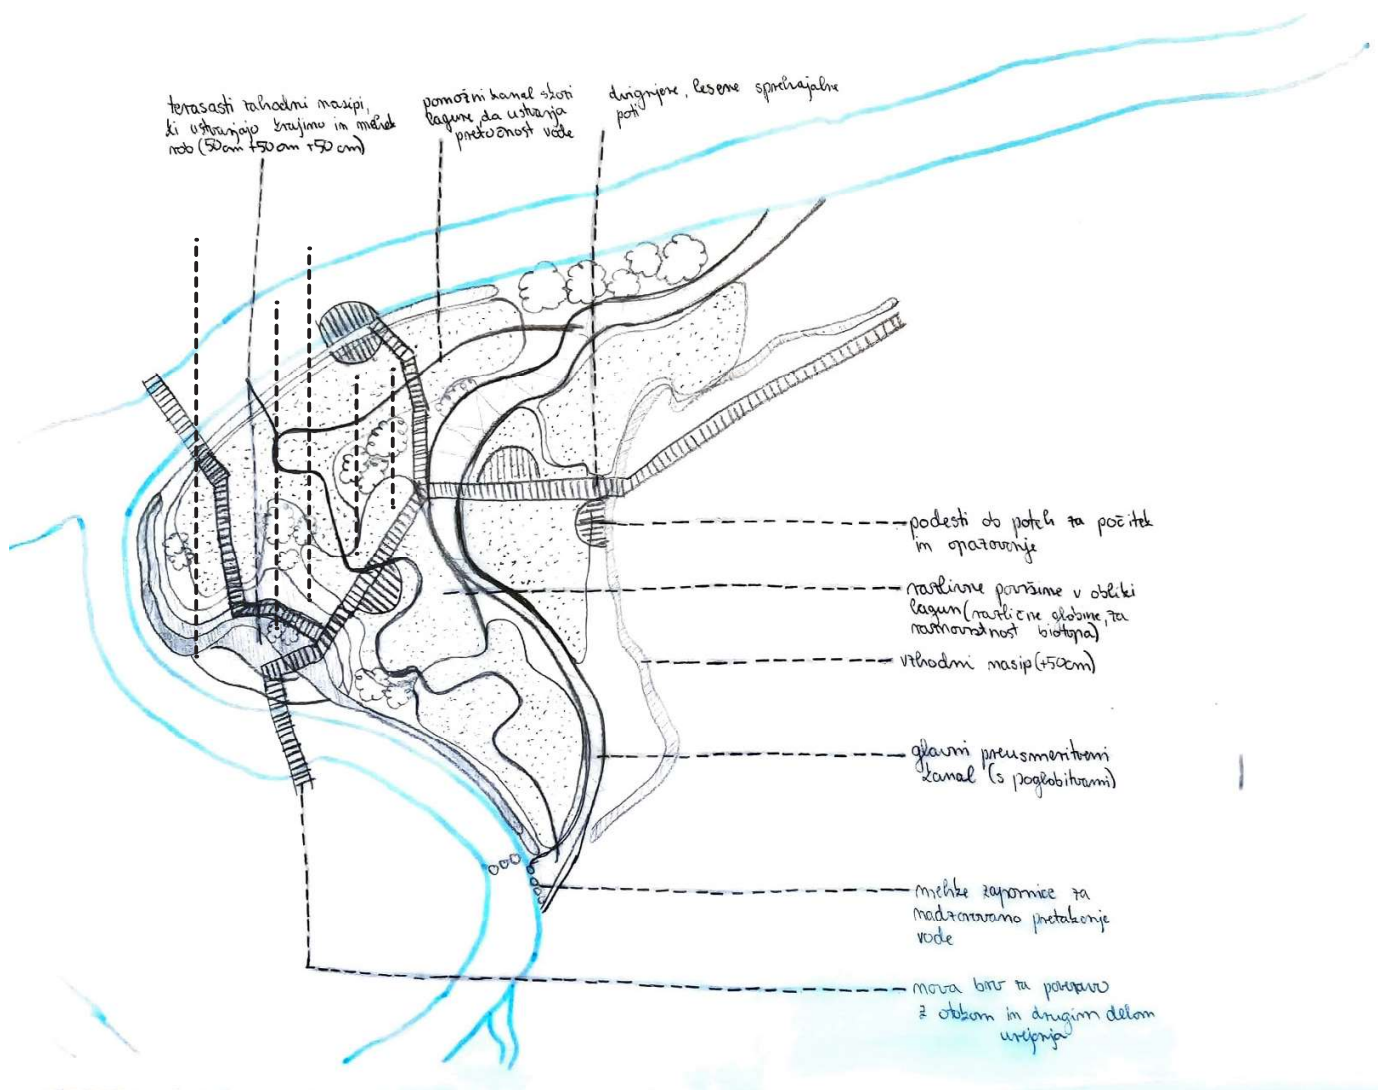

SKICA ZASNOVE

SKICA ZASNOVE

POPLAVNA KARTA KOSTANJEVICE NA KRKI (10, 100 in 500 letne poplave)

- območja 10 letnih poplav
- območja 100 letnih poplav
- območja 500 letnih poplav
- reka Krka in njeni pritoki
- obstoječi objekti

75m

vir: GOV, GURS

PREVENTIVNI UKREPI PRED POPLAVAMI – ŠIRŠE OBMOČJE

🕒 2800m

OBMOČJA UREDITEV

SKICA ZASNOVE – SONARAVNA REŠITEV OMILJEVANJA POPLAV

SKICA ZASNOVE – TEHNIČNA REŠITEV OMILJEVANJA

kulturna dediščina in skupnost