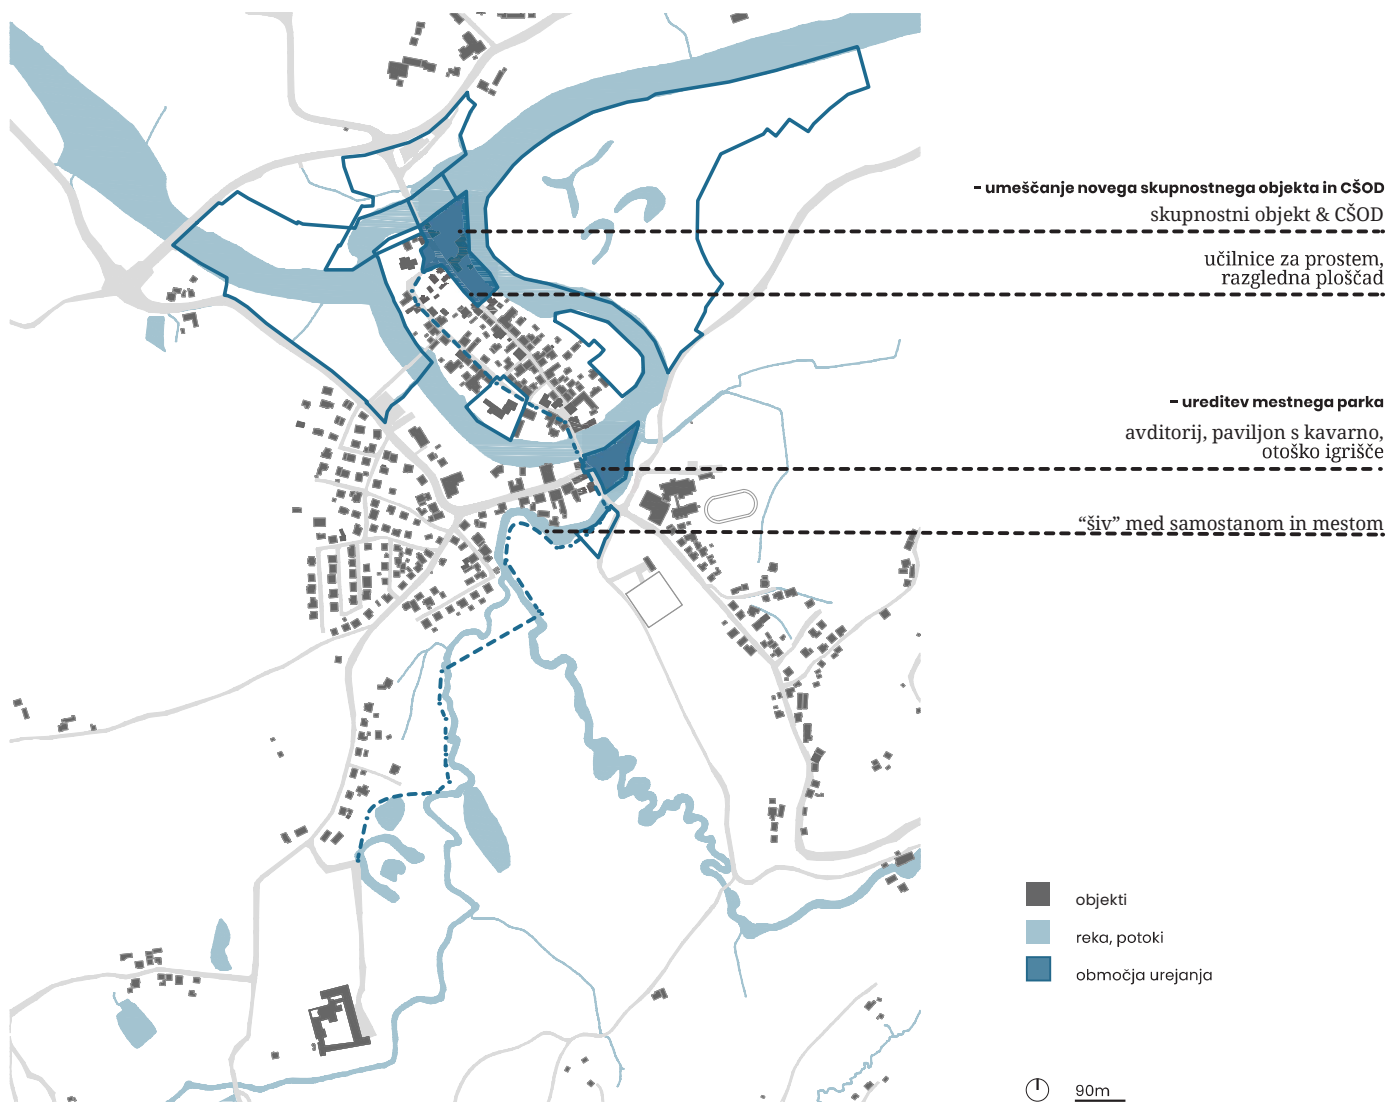

šport in skupnost
varovanje dediščine in skupnosti

NESNOVNA DEDIŠČINA

vir: kostanjevicasi

Dediščina povezuje.

IMPLEMENTACIJA VIDIKOV TURIZMA V KOSTANJEVICO NA KRKI

kulturna dediščina in skupnost
naravna dediščina in skupnost

šport in skupnost
varovanje dediščine in skupnosti

OBMOČJA UREDITEV

SKICA ZASNOVE – UMEŠČANJE SKUPNOSTNEGA OBJEKTA IN ČŠOD

kulturna dediščina in skupnost
naravna dediščina in skupnost

šport in skupnost
varovanje dediščine in skupnosti

SKICA ZASNOVE

SKICA ZASNOVE

POPLAVNA KARTA KOSTANJEVICE NA KRKI (10, 100 in 500 letne poplave)

- območja 10 letnih poplav
- območja 100 letnih poplav
- območja 500 letnih poplav
- reka Krka in njeni pritoki
- obstoječi objekti