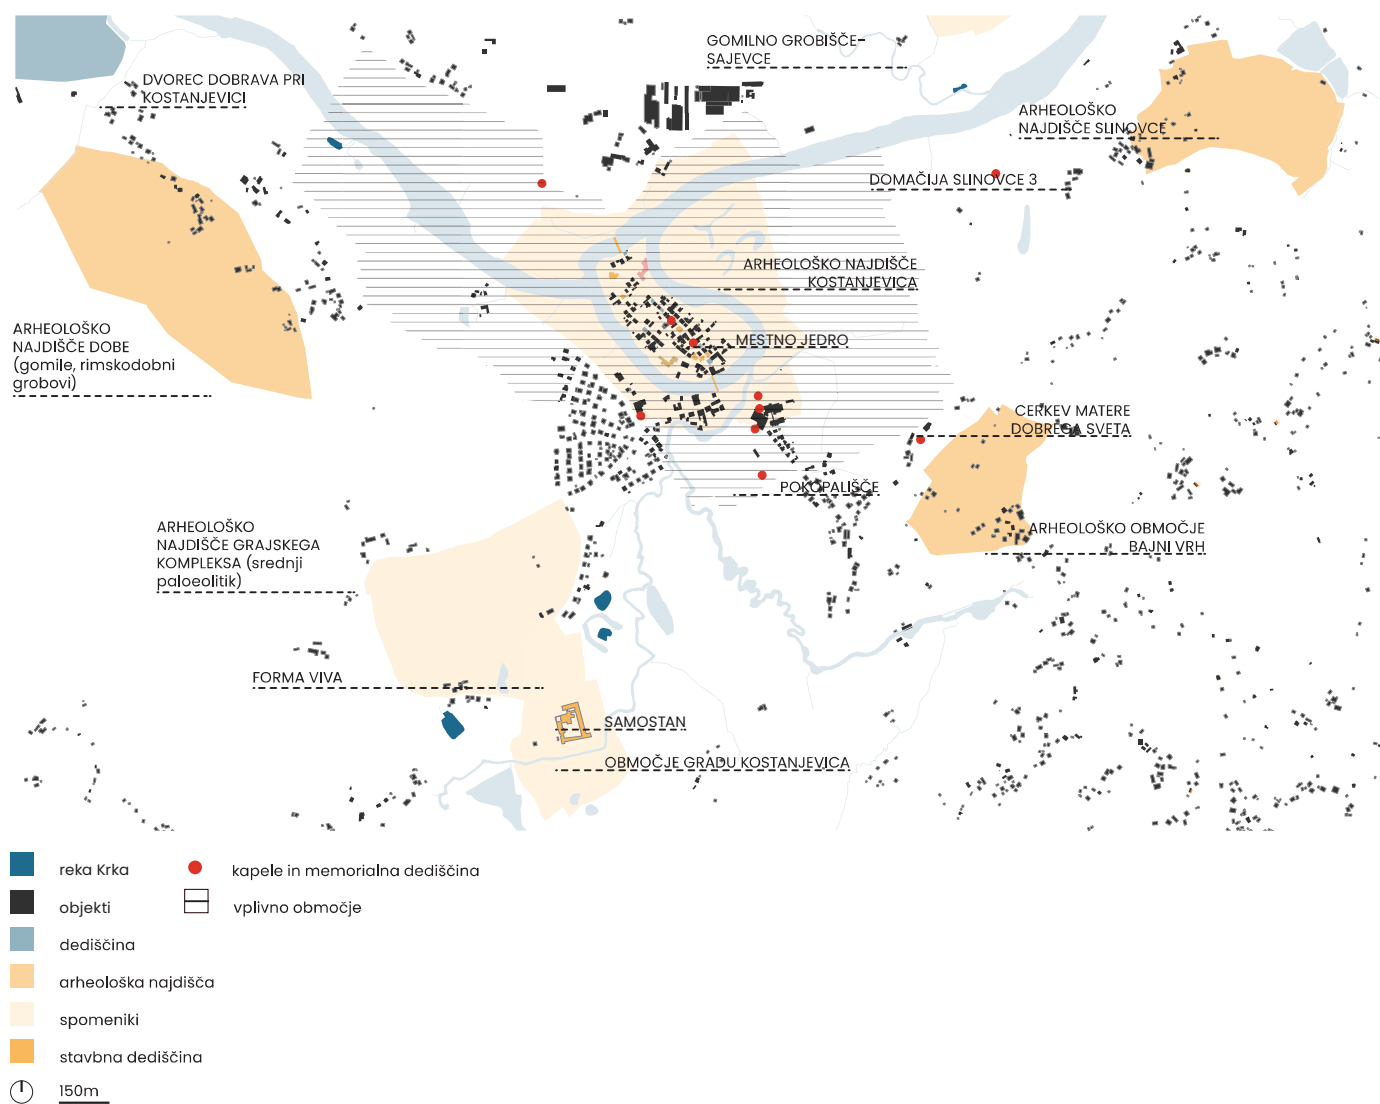

kulturna dediščina in skupnost
naravna dediščina in skupnost

šport in skupnost
varovanje dediščine in skupnosti

KULTURNA DEDIŠČINA

vir: Situla.org