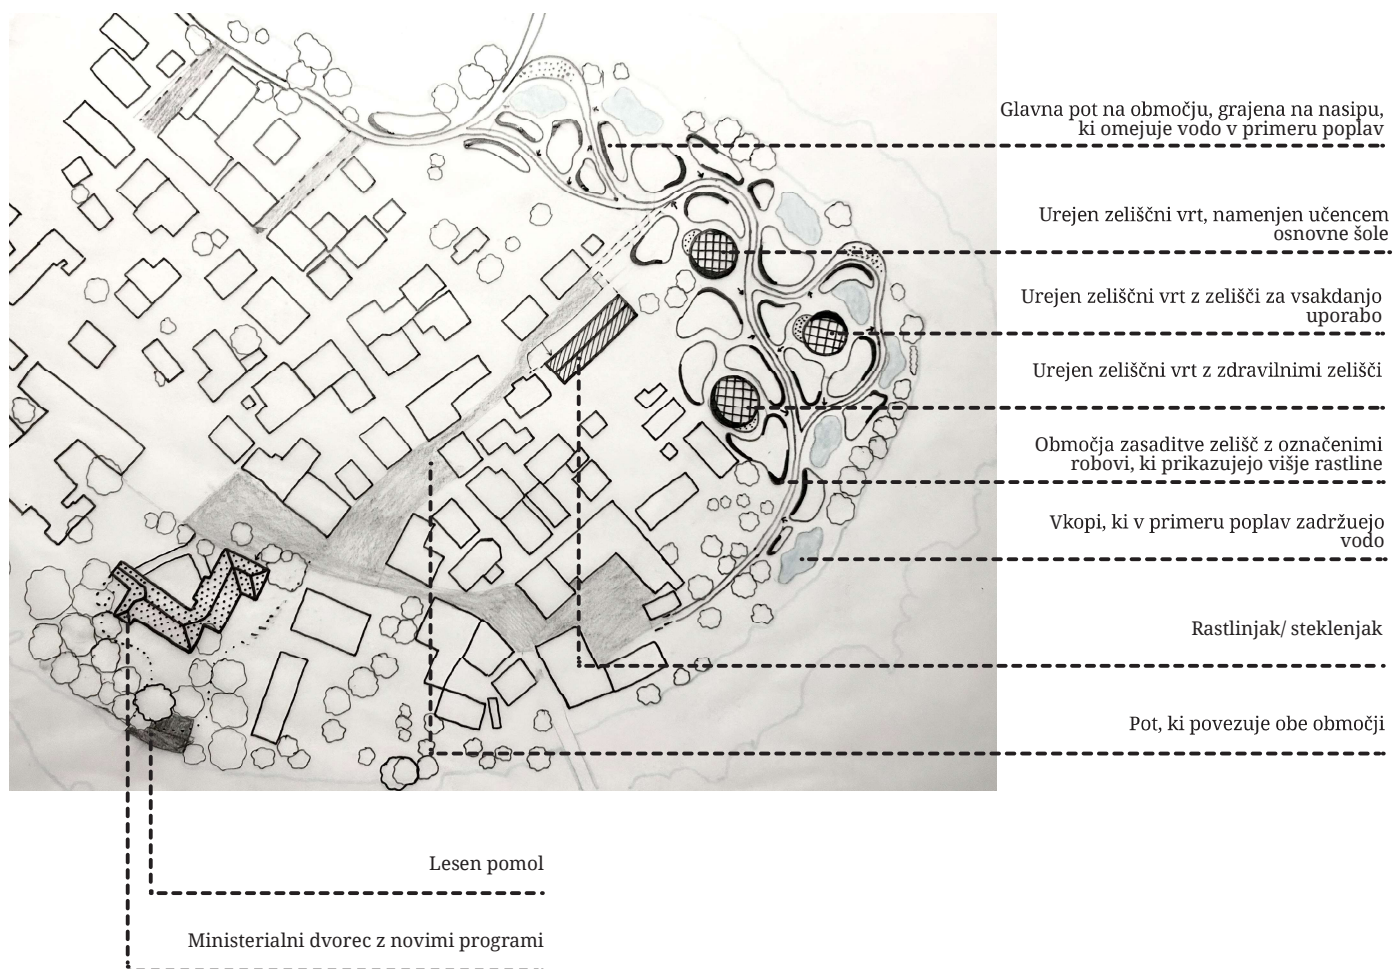

šport in skupnost
varovanje dediščine in skupnosti

OBMOČJA UREDITEV

SKICA ZASNOVE – UMEŠČANJE SKUPNOSTNEGA OBJEKTA IN ČŠOD

kulturna dediščina in skupnost
naravna dediščina in skupnost

šport in skupnost
varovanje dediščine in skupnosti

šport in skupnost
varovanje dediščine in skupnosti

OBMOČJA UREDITEV-TEMATSKE POTI

- Pot zdravja
- Pot nabiranja
- Pot znanja

🕒 400m

kulturna dediščina in skupnost
naravna dediščina in skupnost

šport in skupnost
varovanje dediščine in skupnosti

UREDITEV OBMOČIJ

SKICA ZASNOVE – UREDITEV PARKA IN ZELIŠČNIH VRTOV

kulturna dediščina in skupnost
naravna dediščina in skupnost

šport in skupnost
varovanje dediščine in skupnosti

SKICA ZASNOVE – RAZPOREDITEV PROGRAMOV V DVORCU