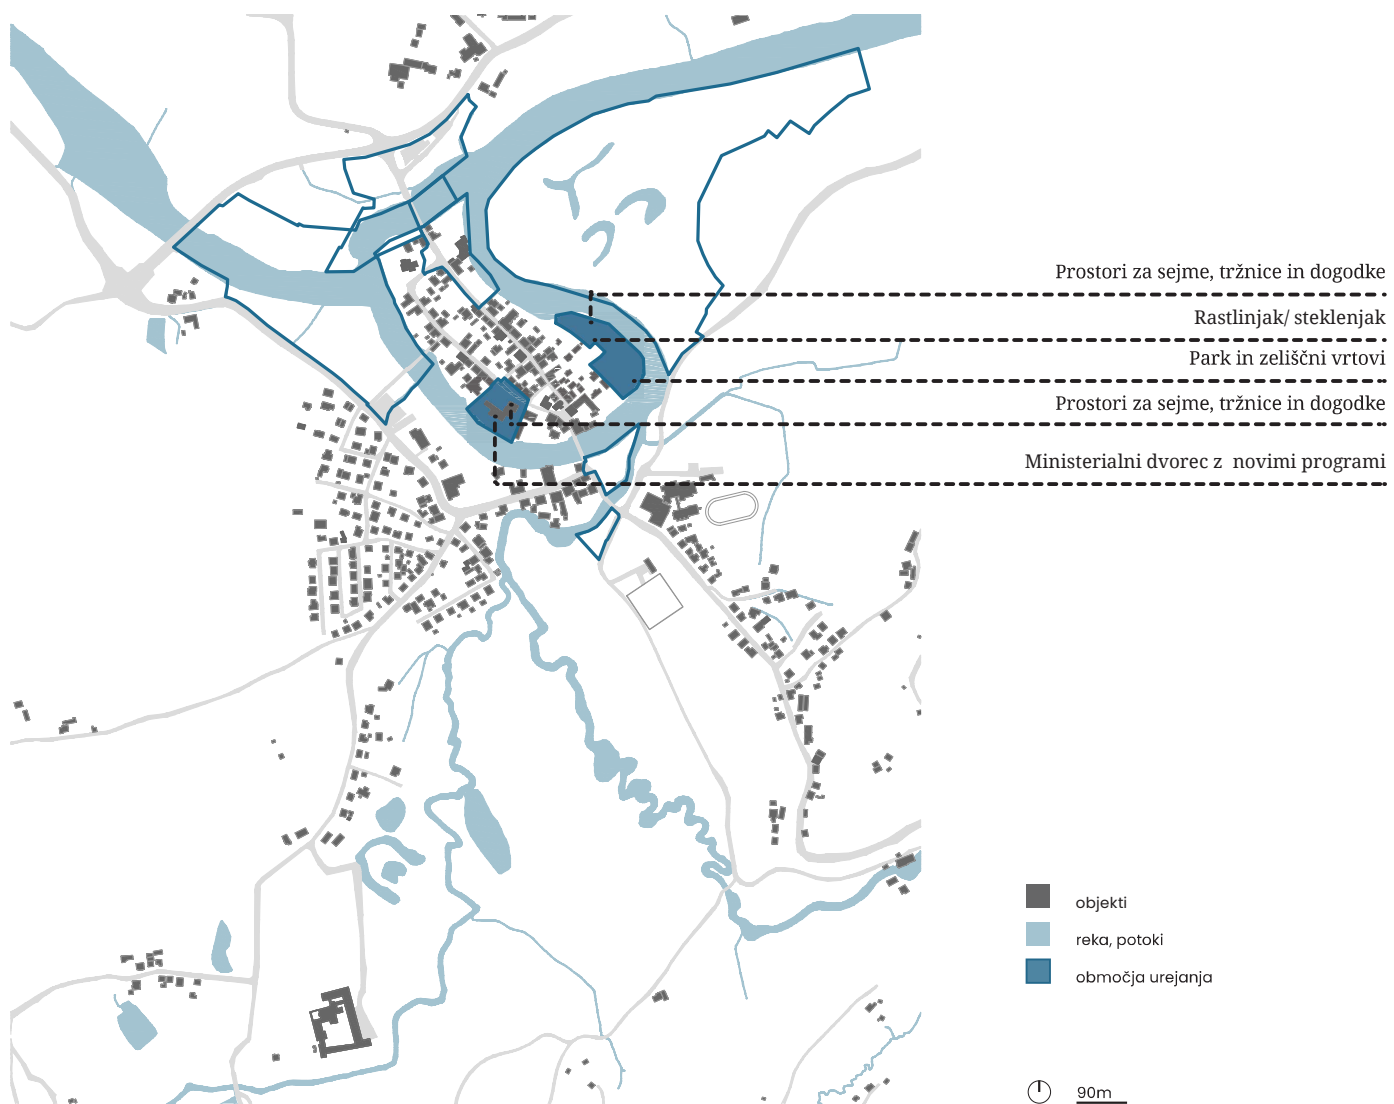

šport in skupnost
varovanje dediščine in skupnosti

OBMOČJA UREDITEV-TEMATSKE POTI

- Pot zdravja
- Pot nabiranja
- Pot znanja

🕒 400m

kulturna dediščina in skupnost
naravna dediščina in skupnost

šport in skupnost
varovanje dediščine in skupnosti

UREDITEV OBMOČIJ

SKICA ZASNOVE – UREDITEV PARKA IN ZELIŠČNIH VRTOV

kulturna dediščina in skupnost
naravna dediščina in skupnost

šport in skupnost
varovanje dediščine in skupnosti

SKICA ZASNOVE – RAZPOREDITEV PROGRAMOV V DVORCU

SKICA ZASNOVE

SKICA ZASNOVE

POPLAVNA KARTA KOSTANJEVICE NA KRKI (10, 100 in 500 letne poplave)

- območja 10 letnih poplav
- območja 100 letnih poplav
- območja 500 letnih poplav
- reka Krka in njeni pritoki
- obstoječi objekti