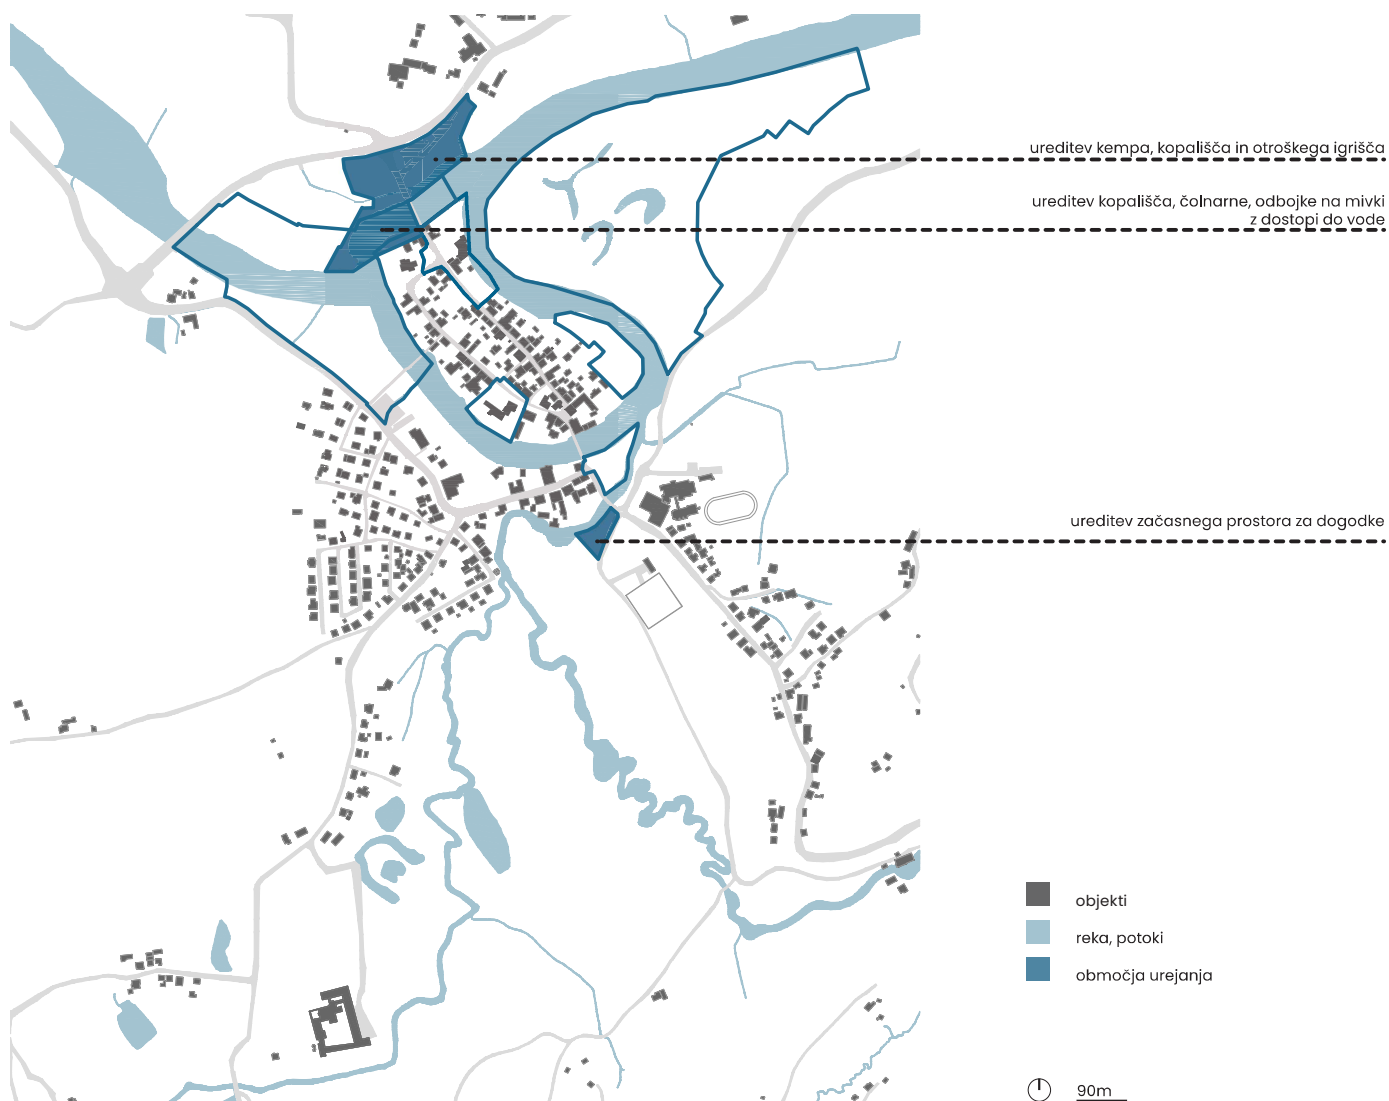

kulturna dediščina in skupnost
naravna dediščina in skupnost

šport in skupnost
varovanje dediščine in skupnosti

UREDITEV OBMOČIJ