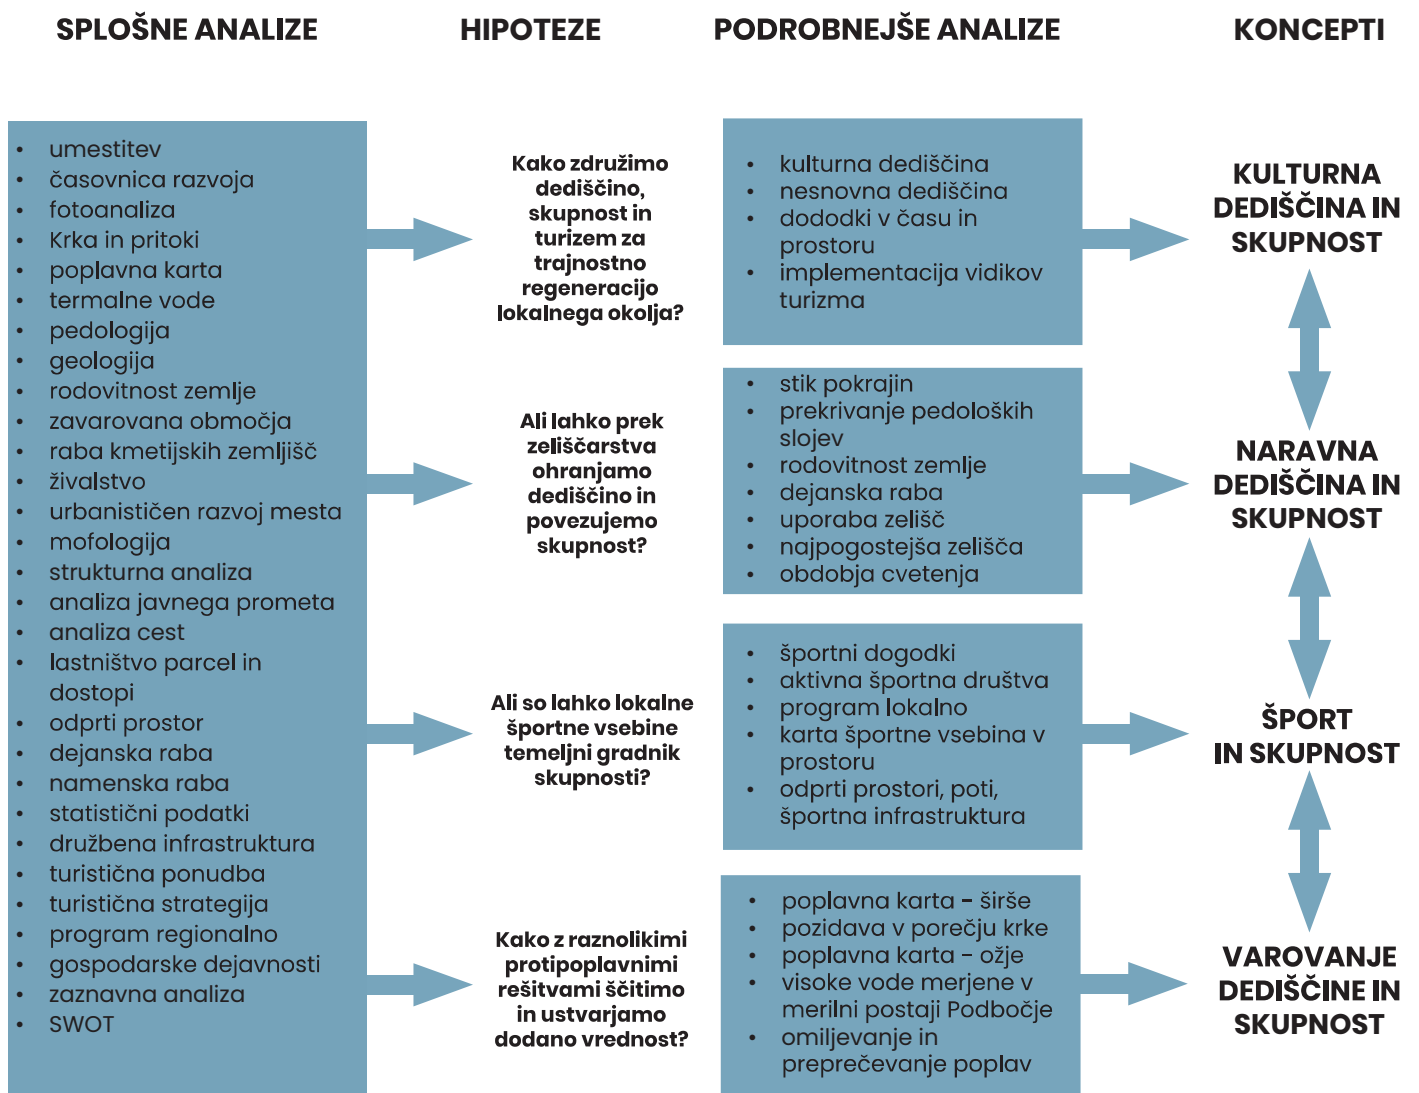

METODA DELA