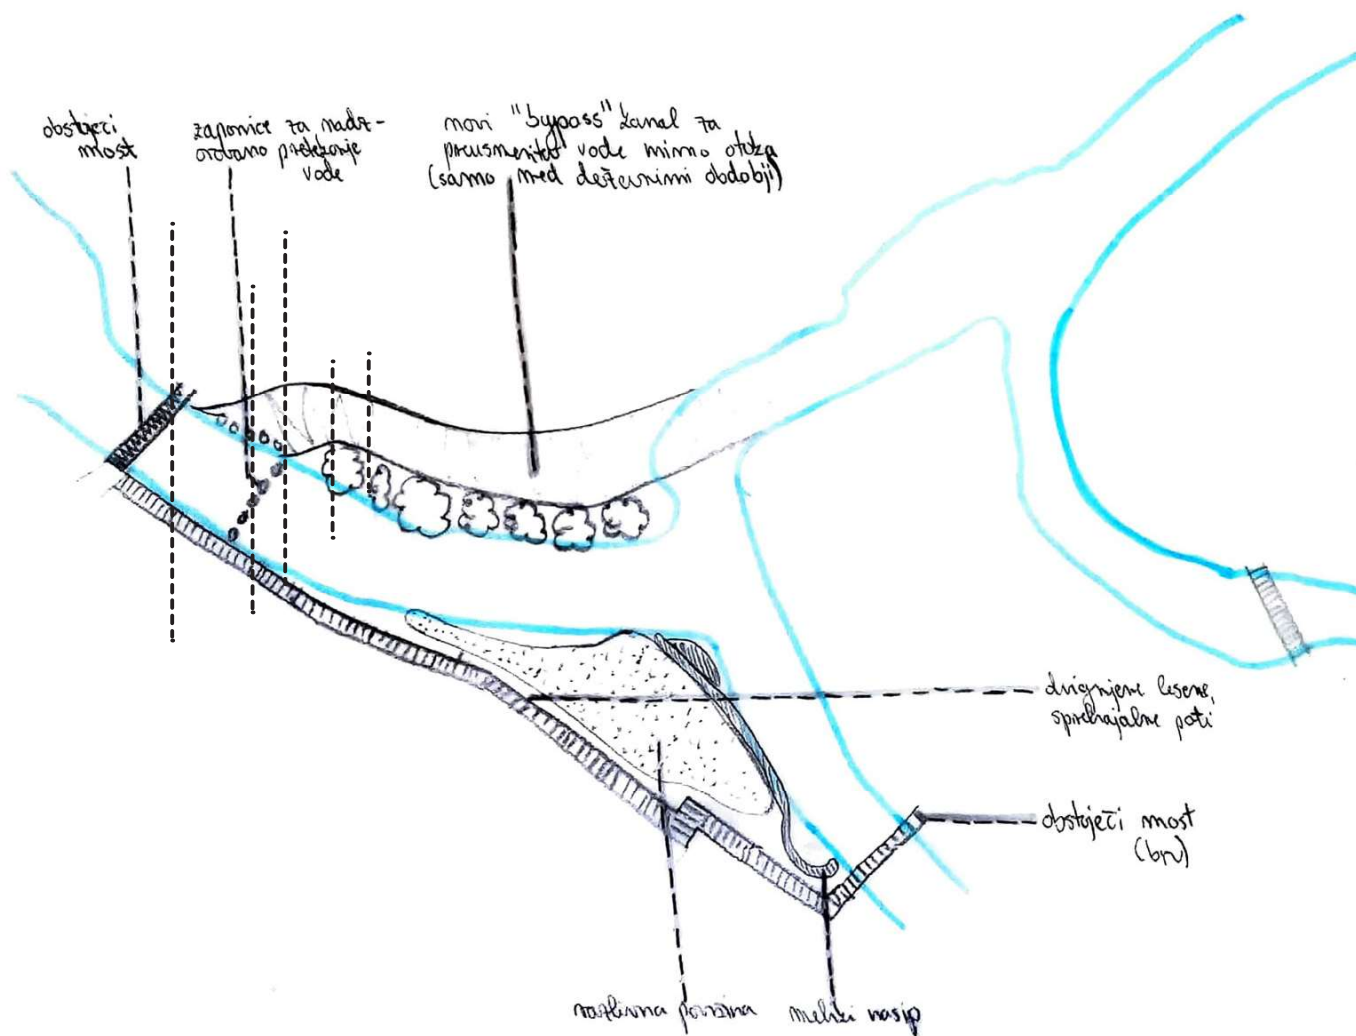

SKICA ZASNOVE

SKICA ZASNOVE

POPLAVNA KARTA KOSTANJEVICE NA KRKI (10, 100 in 500 letne poplave)

- območja 10 letnih poplav
- območja 100 letnih poplav
- območja 500 letnih poplav
- reka Krka in njeni pritoki
- obstoječi objekti

75m

vir: GOV, GURS

PREVENTIVNI UKREPI PRED POPLAVAMI – ŠIRŠE OBMOČJE

🕒 2800m

OBMOČJA UREDITEV

SKICA ZASNOVE – SONARAVNA REŠITEV OMILJEVANJA POPLAV

SKICA ZASNOVE – TEHNIČNA REŠITEV OMILJEVANJA

kulturna dediščina in skupnost