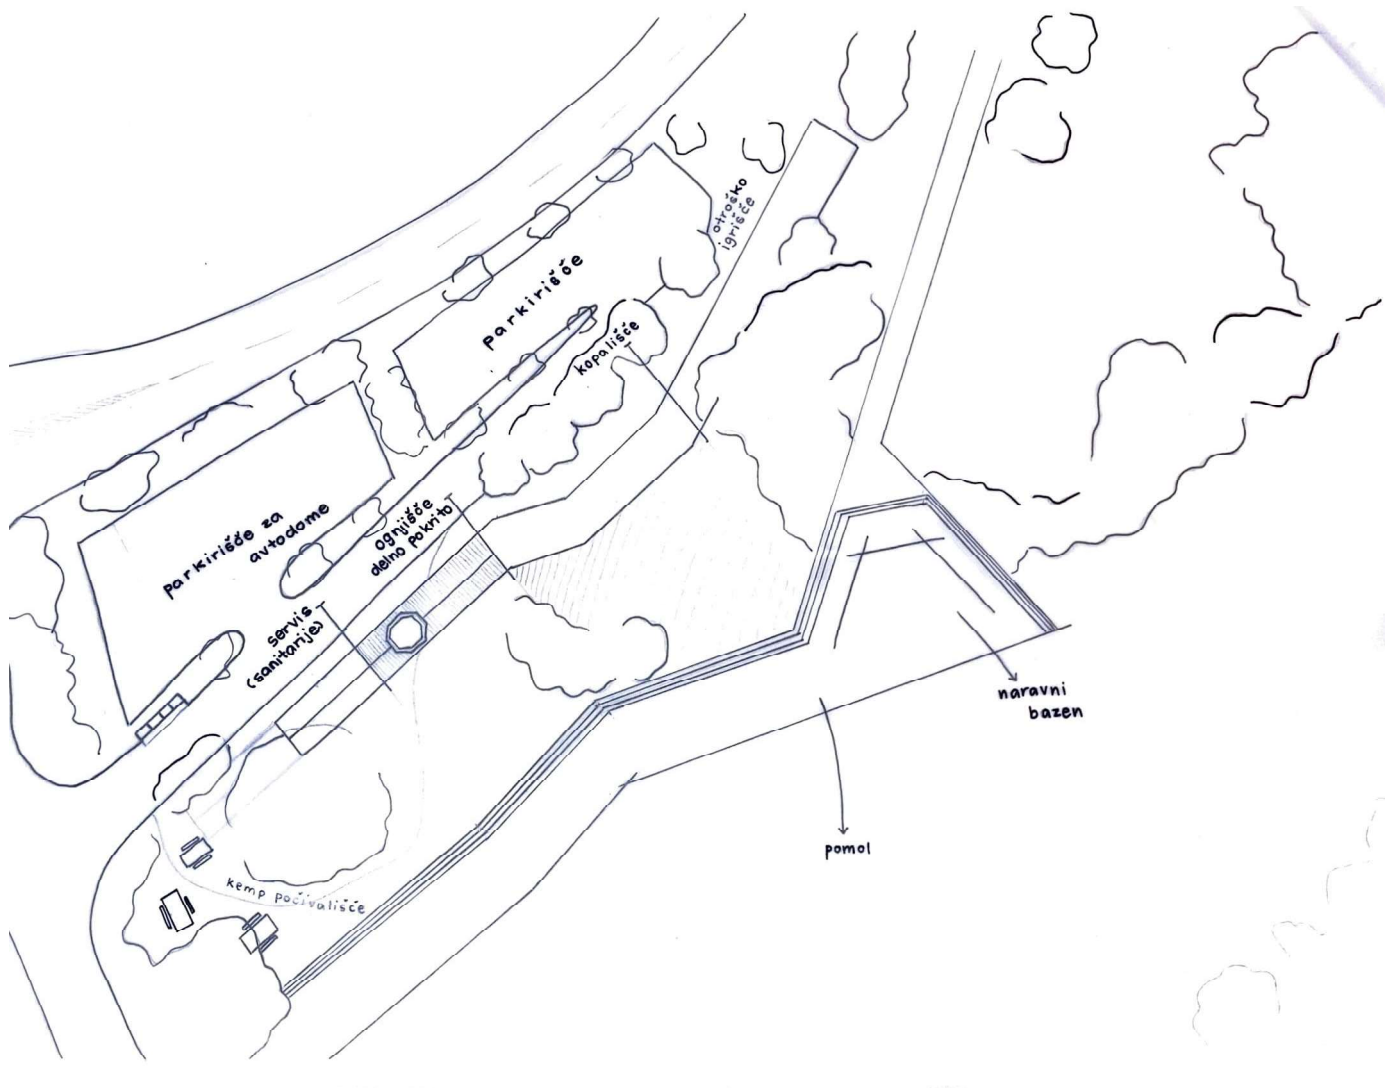

SKICA ZASNOVE